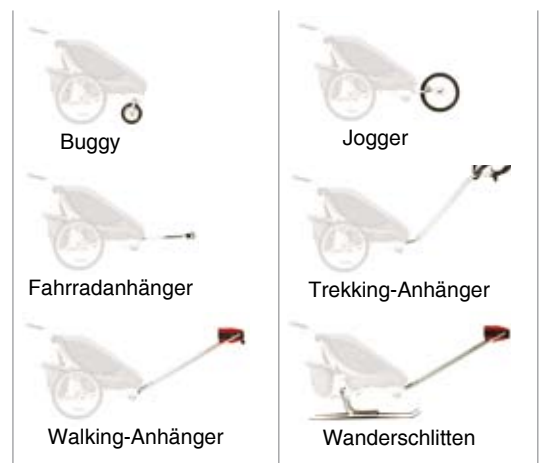

INFOBLATT COUGAR

TECHNISCHE DATEN

	Cougar1	Cougar2
Sitzplätze	1	2
max. Schulterbreite	39 cm	59 cm
Beinlänge/Knickmaß	48 cm	48 cm
Kopfhöhe	65 cm	65 cm
L x B x H (Basis mit Griff)	115 x 69 x 93 cm	115 x 83 x 93 cm
L x B x H gefaltet*	107 x 62 x 26 cm	107 x 81 x 26 cm
Griffhöhe	104,5 / 93 cm	104,5 / 93 cm
Gewicht (Basis mit Griff)	10,2 kg	11,9 kg
Zuladung	34 kg	45 kg

* ohne Griff, ohne Räder

CTS-OPTIONEN

Chariots sind nur im ausgesuchten Fachhandel erhältlich. Dort erhalten Sie eine ausführliche Beratung, guten Service und die Sicherheit, dass ein Fachmann Ihren Chariot montiert und kontrolliert hat.